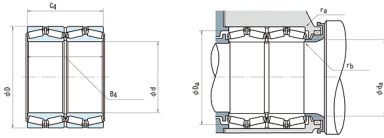

BEARING CORP.OF AMERICA

NSK 711KV9151 Four-Row Tapered Roller Bearing

Bearing No. 711KV9151

711KV9151 Bearing 2D drawings and 3D CAD models

hidYobi	711KV9151
LangID	1
ALP23	0
ALP22	30
D_	914.4
ALP21	28
C	5500
B_	317.5
hidTable	ecat_NSTPRF
RAr	1766.593
rb	3.3
mass	549
ra	6.4
D_a	870
C0	19300
SLR	55
Prod_Type3	TRBSR_FR_ID
da	770
d	711.2
BET21	1
BET22	20
BET23	0
C_	317.5
yobi	711KV9151
KBRG	3666