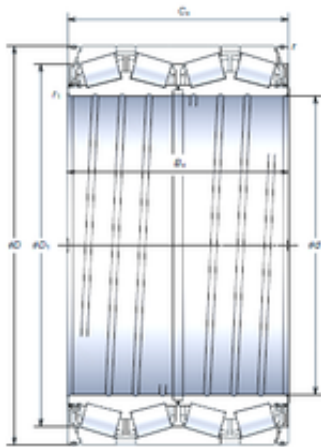

# BEARING CORP.OF AMERICA

279,4 mm x 393,7 mm x 269,875 mm NSK  
STF279KVS3952Eg Four-Row Tapered Roller  
Bearing

Bearing No. STF279KVS3952Eg

Size	279.4x393.7x269.875 mm
Bore Diameter	279,4 mm
Outer Diameter	393,7 mm
Width	269,875 mm
d	279,4 mm
D	393,7 mm
B	269,875 mm
C	269,875 mm
r min.	6,4 mm
r1 min.	1,5 mm
Basic dynamic load rating (C)	2 720 kN
Basic static load rating (C0)	6 100 kN
Calculation factor (e)	0,45
Calculation factor (Y2)	2,2

STF279KVS3952Eg Bearing 2D drawings and 3D CAD models